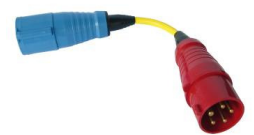

Landstromkabel

www.victronenergy.com

Landstromkabel

- Landanschlusskabel und Steckverbindungen nach IP 67 wassergeschützt
- Vergossene Steckverbindungen
- LED Kontrolleuchte
- Schutzkappe
- Eingangssteckerplatte aus rostfreiem Stahl

Shore Power Organizer Bag

	SHP302501500	SHP302502500	SHP304001500	SHP304002500
Strom (A)	16A	16A	25A	25A
Wechselspannung(VAC)	250	250	250	250
Landstecker Typ	IEC 60309 vergossen 2polig+E	IEC 60309 vergossen 2polig+E	IEC 60309 vergossen 2polig+E	IEC 60309 vergossen 2polig+E
Landstecker Farbe	Blau	Blau	Blau	Blau
Bordstecker Typ	IEC 60309 vergossen, 3polig	IEC 60309 vergossen, 3polig	Moulded IEC 60309 3-Pole	Moulded IEC 60309 3-Pole
Bordstecker Farbe	Schwarz/Gelb	Schwarz/Gelb	Schwarz/Gelb	Schwarz/Gelb
LED und Schutzkappe am Bordstecker	ja	ja	ja	ja
Kabeltyp	H07BQ-F 3x 2,50mm ²	H07BQ-F 3x 2,50mm ²	H07BQ-F 3x 4,00mm ²	H07BQ-F 3x 4,00mm ²
Kabelfarbe	Gelb	Gelb	Gelb	Gelb
Kabellänge (m)	15	25	15	25
Kabelquerschnitt (mm ²)	1,50	2,50	4,00	4,00
Gewicht (kg)	2,66	4,3	4	7
CE kompatibel	ja	ja	yes	yes

Landanschluß-Steckdose Rostfreier Stahl 3-polig

Zubehör

Bordanschluß	SHP301602000	SHP303202000	SHP301603000
Max. Strom (A)	16	32	16
Spannung (V)	250	250	250
Standard	IEC 60309, 2p+E	IEC 60309, 2p+E	IEC 60309, 2p+E
Gehäuse	Solid cast 316 Stainless Steel	Solid cast 316 Stainless Steel	Glass filled PA6
Abdeckung	PA6	PA6	PA6
Kontakte	Brass, Nickel plated	Brass, Nickel plated	Brass, Nickel plated
Gewicht (kg)	0,34	0,65	0,23
Spritzwasserschutz	IP 56	IP 56	IP 56
CE zertifiziert	ja	ja	ja

Adapter Cord

Adapter Cord

Splitter Cord

Adapter Cord

Adapter Cord