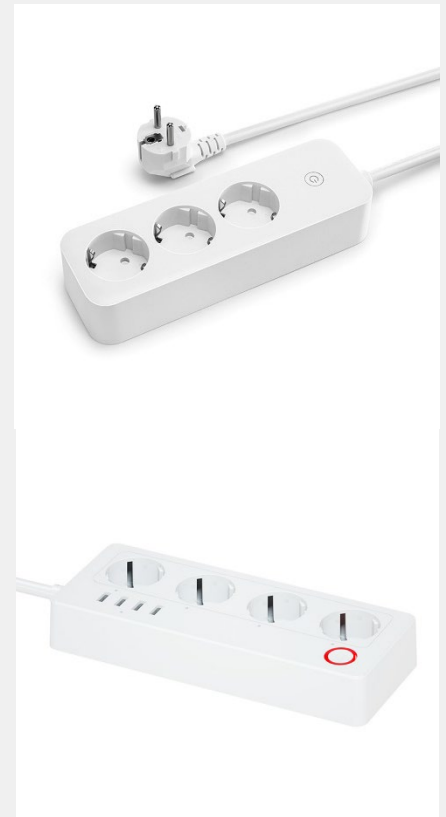

Offgridtec Smart 3-fach und 4-fach Steckdosenleiste

Eigenschaften

- ❖ **Ein-/Ausschalter:** Praktischer Schalter zum einfachen Ein- und Ausschalten aller angeschlossenen Geräte.
- ❖ **Unabhängige Steuerung:** Jede Steckdose der Leiste kann in der kompatiblen Smart Life oder Tuya-App unabhängig gesteuert werden.
- ❖ **Energieüberwachung:** Verfolge den Energieverbrauch angeschlossener Geräte.
- ❖ **Sprachsteuerung:** Unterstützt Amazon Alexa & Google Assistant.
- ❖ **Zeitplan- und Timerfunktion:** Automatisches Ein- und Ausschalten von Geräten.
- ❖ **Fernzugriff:** Steuerung der Geräte von überall via App.
- ❖ **Einfache Installation:** Plug-and-Play für sofortigen Gebrauch.
- ❖ **Überlastschutz:** Schutz vor Überlastung und Überhitzung.
- ❖ **Energieeffizienz:** Reduziere Deine Stromkosten durch automatisches Abschalten.

Zusätzliche Features der 4-fach Steckdosenleiste:

- ❖ **USB-Anschlüsse:** Verfügt zusätzlich über 2 USB-A und 2 USB-C Anschlüsse.

Smarte Steckdosenleiste	4-fach	3-fach
Artikelnummer	8-01-021620	8-01-021615
EAN	4262442222983	4262442222976
Material	PV V0 feuerhemmend	
Nennspannung	AC 230V	
Max. Strom	16A	
Max. Last	3680W (AC230V)	
Eingangsspannung	AC100V-240V	
Eingangsfrequenz	50/60Hz	
Betriebstemperatur	-20~50°C	
Unterstützte Systeme	Android 4.4 & iOS 8.0 oder höher	
Wi-Fi-Standard	IEEE 802.11 b/g/n; 2.4GHz	
Sicherheitsmechanismus	WPA / WPA2	
Verschlüsselungstyp	WEP / TKIP / AES	
Standby Energieverbrauch	1.3W	
Größe	220x100x40mm	198x65x39mm
Kabellänge	1.5m	1.8m
Gewicht	420g	418g
USB-Ausgang	2x USB-A: 3.1A/5V 2x USB-C: 20W PD*	