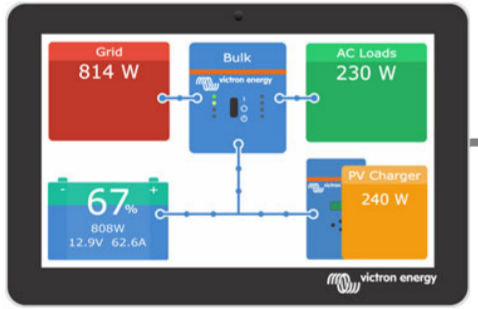

Optional: Victron Energymeter VM-3P75CT

VE.Can

VE.Bus

BMS-CAN