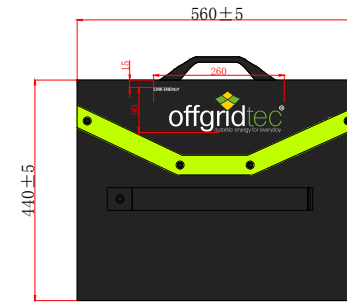

5*45W 37.2V

560*440*40mm

5*45W 37.2V

560*430*3
45W 7.44V