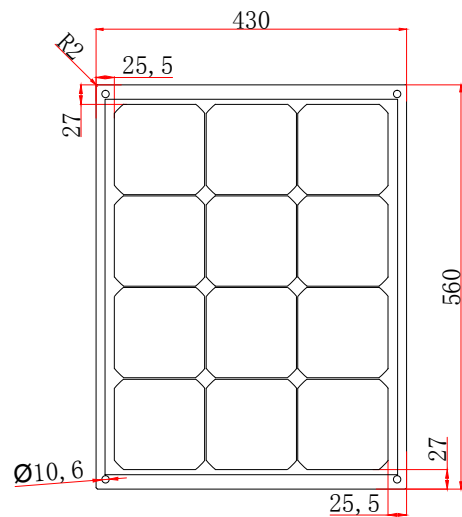

5*45W 37.2V

560*440*40mm

5*45W 37.2V

560*430*3
45W 7.44V