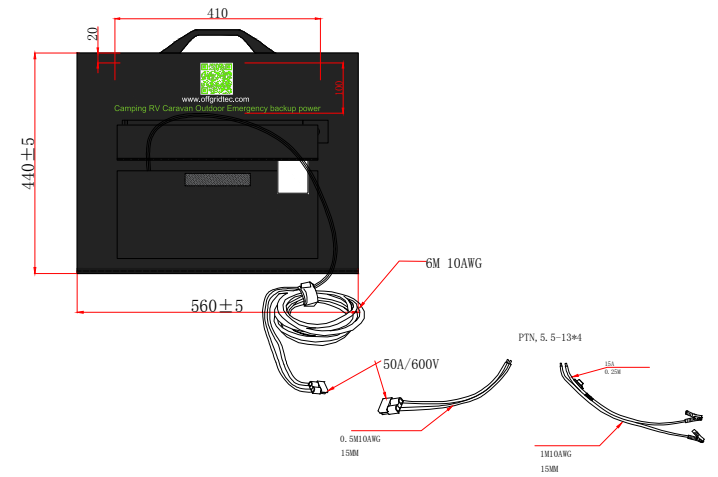

5*45W 37.2V

560*440*40mm

5*45W 37.2V

560*430*3
45W 7.44V