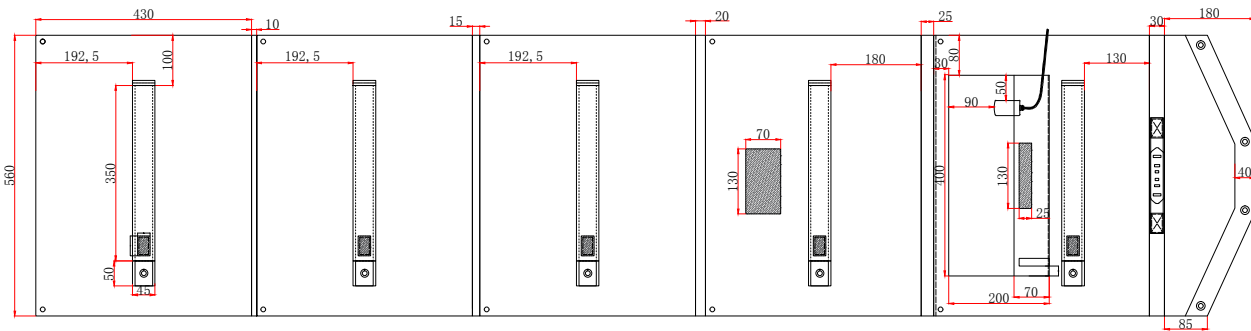

5*45W 37.2V

560*440*40mm

5*45W 37.2V

560*430*3
45W 7.44V