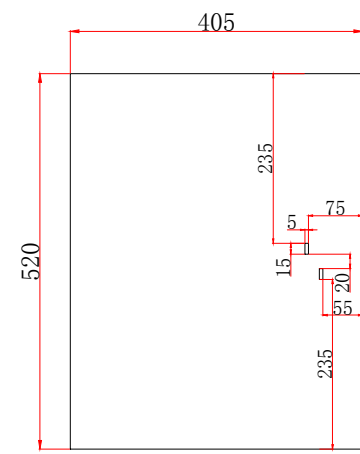

5*45W 37.2V

560*440*40mm

5*45W 37.2V

560*430*3
45W 7.44V